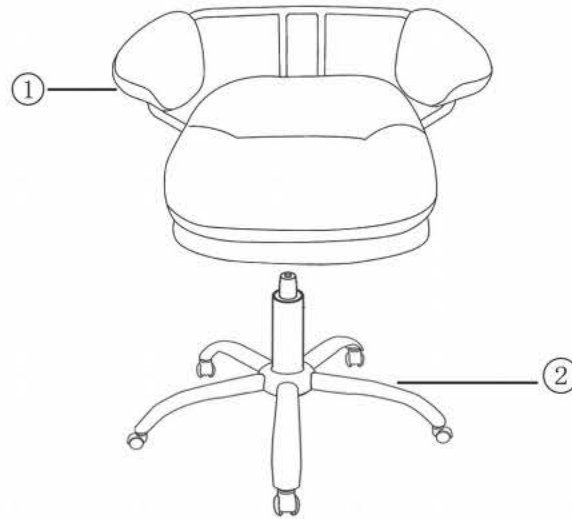

LINSY 林氏家居

五金表/Hardware list

部件表/Parts List

安装示意图/Assembly Instruction

产品名称 Model NO.

BY120-D

产品规格 Specification

670*670*875-935 mmH

规格

Specification

数量 QTY

材质 Material

名称 Name	规格 Specification	数量 QTY	材质 Material
① 椅身 Chair Body	680*600*290MM	1	人造座+铁+海棉+板+合金+公仔棉 Artificial leather + iron + foam + board + alloy +公仔棉 + Pilewood + Ball + iron
② 五星脚 Base	300MM	1	铁 Iron
③ 靠背 Backrest	450*480*150MM	1	人造皮+海绵+板+合金+公仔棉 Artificial leather + foam + board + alloy +公仔棉 + Ball + iron

1.

2.

3.

4.