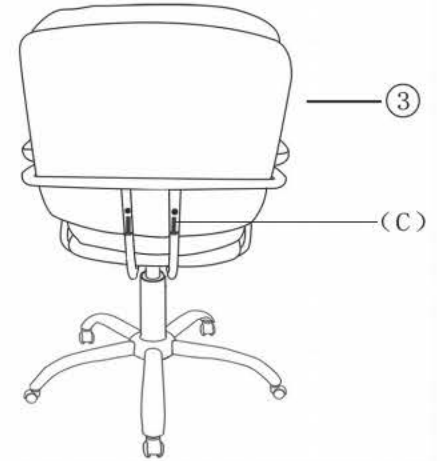

LINSY 林氏家居

五金表/Hardware list

部件表/Parts List

安装示意图/Assembly Instruction

产品名称 Model NO.

BY120-D

产品规格 Specification

670*670*875-935 mmH

安装人数 Installe

(A)*5

轮子 Caster

(B)*1

气杆 Gaslift

(C)*2

大内六角螺丝 M6*40
Large hexagon socket screws M6 * 40

名称 Name

规格

Specification

数量 QTY

材质 Material

名称 Name	规格 Specification	数量 QTY	材质 Material
① 椅身 Chair Body	680*600*290MM	1	人造座+铁+海棉+板+合金+公仔棉 Artificial leather + iron + foam + board + alloy +公仔棉 + Pilewood + Ball + iron
② 五星脚 Base	300MM	1	铁 Iron
③ 靠背 Backrest	450*480*150MM	1	人造皮+海绵+板+合金+公仔棉 Artificial leather + foam + board + alloy +公仔棉 + Ball + iron

1.

2.

3.

4.