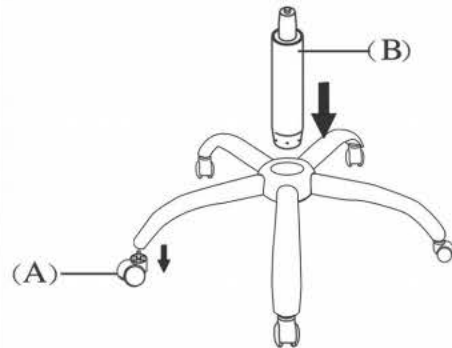

LINSY 林氏家居

五金表/Hardware list

部件表/Parts List

安装示意图/Assembly Instruction

产品名称 Model NO.

BY120-D

产品规格 Specification

670*670*875-935 mmH

安装人数 Installe

(A)*5

轮子 Caster

(B)*1

气杆 Gaslift

(C)*2

大内六角螺丝 M6*40
Large hexagon socket screws M6 * 40

名称 Name

规格

Specification

数量 QTY

材质 Material

名称 Name	规格 Specification	数量 QTY	材质 Material
① 椅身 Chair Body	680*600*290MM	1	人造座+铁+海棉+板+合金+公仔棉 Artificial leather + iron + foam + board + alloy +公仔棉 + Pilewood + Ball + iron
② 五星脚 Base	300MM	1	铁 Iron
③ 靠背 Backrest	450*480*150MM	1	人造皮+海绵+板+合金+公仔棉 Artificial leather + foam + board + alloy +公仔棉 + Ball + iron

1.

2.

3.

4.