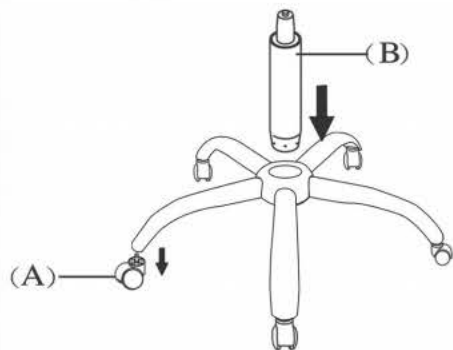

LINSY 林氏家居

五金表/Hardware list

部件表/Parts List

安装示意图/Assembly Instruction

产品名称 Model NO.	BY120-C
产品规格 Specification	670*670*875-935 mmH

安装人数 Installe

(A)*5

轮子 Caster

(B)*1

气杆 Gaslift

(C)*2

大内六角螺丝 M6*40
Large hexagon socket screws M6 * 40

名称 Name	规格 Specification	数量 QTY	材质 Material
① 椅身 Chair Body	680*600*290MM	1	人造皮+铁+海棉+板+合金+公仔棉 Artificial leather + iron + foam + board + alloy + PP cotton
② 五星脚 Base	300MM	1	铁 Iron
③ 靠背 Backrest	450*480*150MM	1	人造皮+海棉+板+合金+公仔棉 Artificial leather + foam + board + alloy + PP cotton

3.

1.

2.

4.