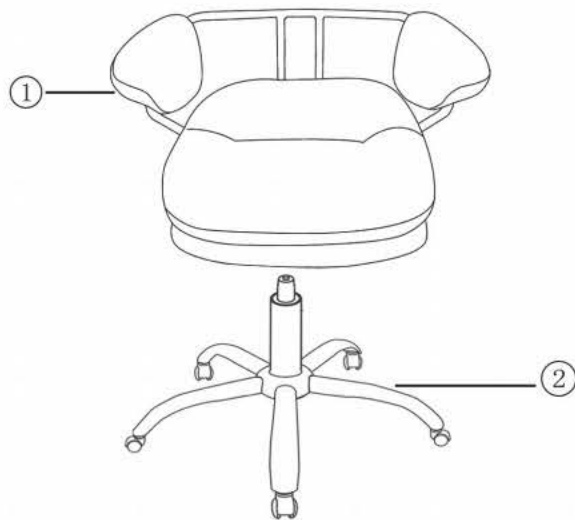

LINSY 林氏家居

五金表/Hardware list

部件表/Parts List

安装示意图/Assembly Instruction

产品名称 Model NO.	BY120-C
产品规格 Specification	670*670*875-935 mmH

安装人数 Installe

(A)*5

轮子 Caster

(B)*1

气杆 Gaslift

(C)*2

大内六角螺丝 M6*40
Large hexagon socket screws M6 * 40

名称 Name	规格 Specification	数量 QTY	材质 Material
① 椅身 Chair Body	680*600*290MM	1	人造皮+铁+海棉+板+合金+公仔棉 Artificial leather + iron + foam + board + alloy + PP cotton
② 五星脚 Base	300MM	1	铁 Iron
③ 靠背 Backrest	450*480*150MM	1	人造皮+海棉+板+合金+公仔棉 Artificial leather + foam + board + alloy + PP cotton

3.

1.

2.

4.