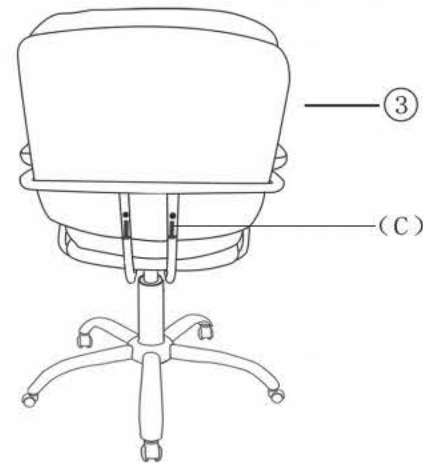

LINSY 林氏家居

五金表/Hardware list

部件表/Parts List

安装示意图/Assembly Instruction

产品名称 Model NO.	BY120-C
产品规格 Specification	670*670*875-935 mmH

安装人数 Installe

(A)*5

轮子 Caster

(B)*1

气杆 Gaslift

(C)*2

大内六角螺丝 M6*40
Large hexagon socket screws M6 * 40

名称 Name	规格 Specification	数量 QTY	材质 Material
① 椅身 Chair Body	680*600*290MM	1	人造皮+铁+海棉+板+合金+公仔棉 Artificial leather + iron + foam + board + alloy + PP cotton
② 五星脚 Base	300MM	1	铁 Iron
③ 靠背 Backrest	450*480*150MM	1	人造皮+海棉+板+合金+公仔棉 Artificial leather + foam + board + alloy + PP cotton

3.