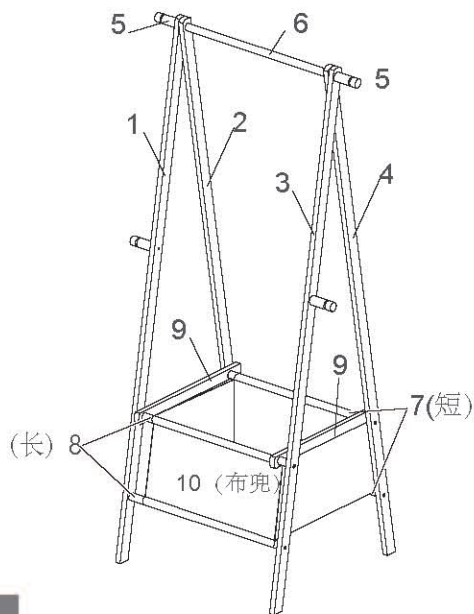

林氏木业

安装示意图

产品名称 LS706P3-A 布兜衣帽架

产品规格 670*510*1457

安装工具

安装人员

部件表

编号	名称	规格	数量	材质
1	左前脚	1480*32*85	1	竹
2	左支撑脚	1480*32*15	1	竹
3	右前脚	1480*32*85	1	竹
4	右支撑脚	1480*32*15	1	竹
5	挂枝	70*Φ25	2	竹
6	挂杆	470*Φ25	1	竹
7	短连接杆	470*Φ20	2	竹
8	长连接杆	500*Φ20	2	竹
9	拉档	400*32*15	2	竹
10	布兜		1	布

五金表

编号	名称	图示	数量	材质
A	内六角过山丝	M6*40	8	镀彩
B	内六角扳手	4#	1	镀镍
C	长方形脚垫		4	EVR

当心夹手

安装时请勿将手伸入缝中，以防夹手。

温馨提示：

步骤中，拉开或安装过程中卡住时，请勿使用蛮力拉开，以免造成产品损坏。

※ 亲 请您在安装时注意每个五金不要一次性旋紧，需等所有的五金组装到位再固定旋紧。

安装步骤

① 如图把部件8(长)/7(短)连接杆分别套进布兜边耳孔里。

② 如图用部件5，把部件1. 2. 3. 4. 6连接在一起。

③ 如图先将部件9(拉档)套在步骤1的短连接杆上(布兜的两边)，再将组装好的布兜用螺丝A与步骤2固定在一起。最后把C(脚垫)贴上。

林氏木业

安装示意图

产品名称 LS706P4-A 大号布兜衣帽架

产品规格 820*482*1468

安装工具

安装人员

部件表

编号	名称	规格	数量	材质
1	侧脚	1490*32*15	4	竹
2	连接杆	650*φ20	4	竹
3	挂枝	70*φ25	2	竹
4	挂杆	650*φ25	1	竹
5	层板条	620*20*15	6	竹
6	纵档	455*25*15	2	竹
7	装饰柱	70*φ25	4	竹
8	布兜		1	布

五金表

编号	名称	图示	数量	材质
A	内六角过山丝		20	镀彩
B	内六角过山丝		4	白彩
C	内六角扳手		1	镀镍
D	长方形脚垫		4	EVR