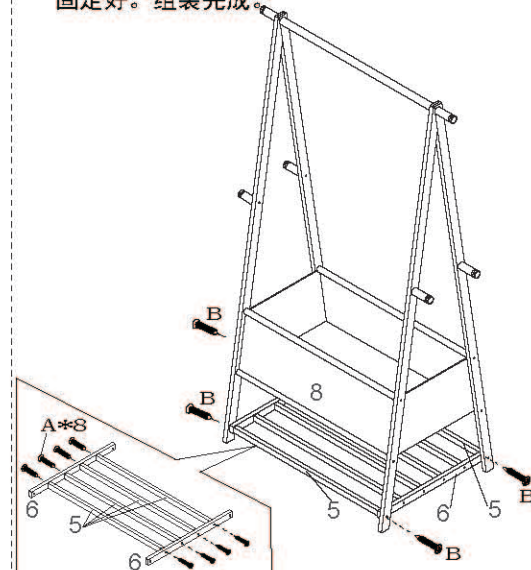

① 如图把部件8(长)/7(短)连接杆分别套进布兜边耳孔里。

② 如图用部件5，把部件1. 2. 3. 4. 6连接在一起。

③ 如图先将部件9(拉档)套在步骤1的短连接杆上(布兜的两边)，再将组装好的布兜用螺丝A与步骤2固定在一起。最后把C(脚垫)贴上。

林氏木业

安装示意图

产品名称 LS706P4-A 大号布兜衣帽架

产品规格 820*482*1468

安装工具

安装人员

部件表

编号	名称	规格	数量	材质
1	侧脚	1490*32*15	4	竹
2	连接杆	650*φ20	4	竹
3	挂枝	70*φ25	2	竹
4	挂杆	650*φ25	1	竹
5	层板条	620*20*15	6	竹
6	纵档	455*25*15	2	竹
7	装饰柱	70*φ25	4	竹
8	布兜		1	布

五金表

编号	名称	图示	数量	材质
A	内六角过山丝		20	镀彩
B	内六角过山丝		4	白彩
C	内六角扳手		1	镀镍
D	长方形脚垫		4	EVR

当心夹手

安装时请勿将手伸入缝中，以防夹手。

温馨提示：

步骤中，拉开或安装过程中卡住时，请勿使用蛮力拉开，以免造成产品损坏。

※ 亲 请您在安装时注意每个五金不要一次性旋紧，需等所有的五金组装到位再固定旋紧。

安装步骤

① 如图把部件2连接杆分别套进布兜边耳孔里。

② 如图用把部件1如图摆放并卡好，用部件3穿过部件1的孔与部件4固定在一起。再把部件7用五金A固定好。最后把D（脚垫）贴上。

③ 如图将部件1与连接杆2用五金A固定好。

④ 如图将先用4根部件5与部件6用五金A固定好。最后如图用五金B从部件1孔穿过把部件5/6固定好。组装完成。

林氏木业

安装示意图

产品名称 LS706P5-A特大号布兜衣帽架

产品规格 970*482*1468

安装工具

安装人员