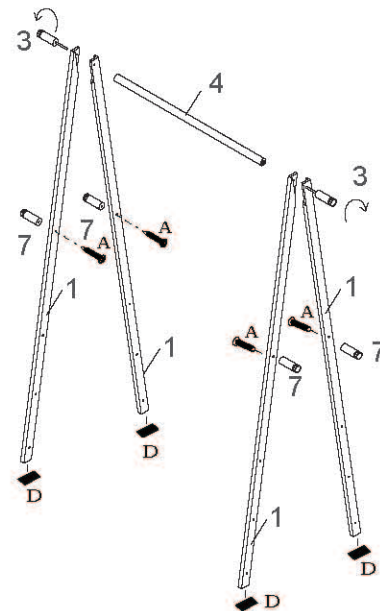

安装人员

部件表

编号	名称	规格	数量	材质
1	侧脚	1490*32*15	4	竹
2	连接杆	650*φ20	4	竹
3	挂枝	70*φ25	2	竹
4	挂杆	650*φ25	1	竹
5	层板条	620*20*15	6	竹
6	纵档	455*25*15	2	竹
7	装饰柱	70*φ25	4	竹
8	布兜		1	布

五金表

编号	名称	图示	数量	材质
A	内六角过山丝		20	镀彩
B	内六角过山丝		4	白彩
C	内六角扳手		1	镀镍
D	长方形脚垫		4	EVR

部件表

编号	名称	规格	数量	材质
1	侧脚	1490*32*15	4	竹
2	连接杆	800*φ20	4	竹
3	挂枝	70*φ25	2	竹
4	挂杆	800*φ25	1	竹
5	层板条	770*20*15	6	竹
6	纵档	455*25*15	2	竹
7	装饰柱	70*φ25	4	竹
8	布兜		1	布

五金表

编号	名称	图示	数量	材质
A	内六角过山丝		20	镀彩
B	内六角过山丝		4	白彩
C	内六角扳手		1	镀镍
D	长方形脚垫		4	EVR

当心夹手

安装时请勿将手伸入缝中，以防夹手。

温馨提示：

步骤中，拉开或安装过程中卡住时，请勿使用蛮力拉开，以免造成产品损坏。

※ 亲 请您在安装时注意每个五金不要一次性旋紧，需等所有的五金组装到位再固定旋紧。

安装步骤

① 如图把部件2连接杆分别套进布兜边耳孔里。

② 如图用把部件1如图摆放并卡好，用部件3穿过部件1的孔与部件4固定在一起。再把部件7用五金A固定好。最后把D（脚垫）贴上。

③ 如图将部件1与连接杆2用五金A固定好。

④ 如图将先用4根部件5与部件6用五金A固定好。最后如图用五金B从部件1孔穿过把部件5/6固定好。组装完成。