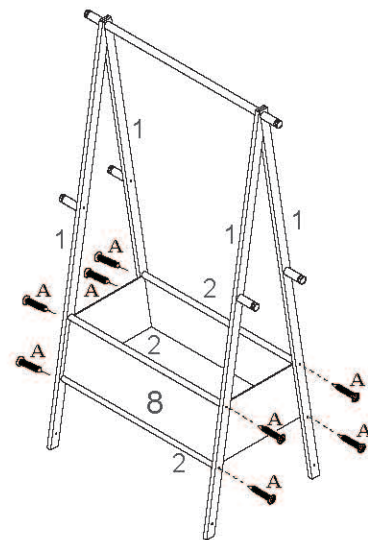

① 如图把部件8(长)/7(短)连接杆分别套进布兜边耳孔里。

② 如图用部件5，把部件1. 2. 3. 4. 6连接在一起。

③ 如图先将部件9(拉档)套在步骤1的短连接杆上(布兜的两边)，再将组装好的布兜用螺丝A与步骤2固定在一起。最后把C(脚垫)贴上。

林氏木业

安装示意图

产品名称 LS706P4-A 大号布兜衣帽架

产品规格 820*482*1468

安装工具

安装人员

部件表

编号	名称	规格	数量	材质
1	侧脚	1490*32*15	4	竹
2	连接杆	650*φ20	4	竹
3	挂枝	70*φ25	2	竹
4	挂杆	650*φ25	1	竹
5	层板条	620*20*15	6	竹
6	纵档	455*25*15	2	竹
7	装饰柱	70*φ25	4	竹
8	布兜		1	布

五金表

编号	名称	图示	数量	材质
A	内六角过山丝		20	镀彩
B	内六角过山丝		4	白彩
C	内六角扳手		1	镀镍
D	长方形脚垫		4	EVR

当心夹手

安装时请勿将手伸入缝中，以防夹手。

温馨提示：

步骤中，拉开或安装过程中卡住时，请勿使用蛮力拉开，以免造成产品损坏。

※ 亲 请您在安装时注意每个五金不要一次性旋紧，需等所有的五金组装到位再固定旋紧。

安装步骤

① 如图把部件2连接杆分别套进布兜边耳孔里。

② 如图用把部件1如图摆放并卡好，用部件3穿过部件1的孔与部件4固定在一起。再把部件7用五金A固定好。最后把D（脚垫）贴上。

③ 如图将部件1与连接杆2用五金A固定好。

④ 如图将先用4根部件5与部件6用五金A固定好。最后如图用五金B从部件1孔穿过把部件5/6固定好。组装完成。

林氏木业

安装示意图

产品名称 LS706P5-A特大号布兜衣帽架

产品规格 970*482*1468

安装工具

安装人员