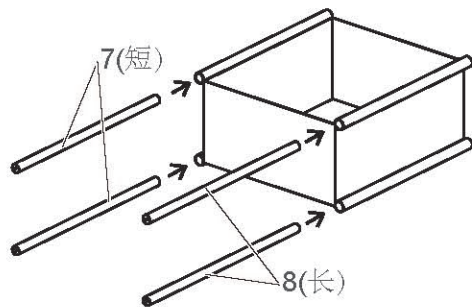

林氏木业

安装示意图

产品名称 LS706P3-A 布兜衣帽架

产品规格 670*510*1457

安装工具

安装人员

部件表

编号	名称	规格	数量	材质
1	左前脚	1480*32*85	1	竹
2	左支撑脚	1480*32*15	1	竹
3	右前脚	1480*32*85	1	竹
4	右支撑脚	1480*32*15	1	竹
5	挂枝	70*Φ25	2	竹
6	挂杆	470*Φ25	1	竹
7	短连接杆	470*Φ20	2	竹
8	长连接杆	500*Φ20	2	竹
9	拉档	400*32*15	2	竹
10	布兜		1	布

五金表

编号	名称	图示	数量	材质
A	内六角过山丝	M6*40	8	镀彩
B	内六角扳手	4#	1	镀镍
C	长方形脚垫		4	EVR

当心夹手

安装时请勿将手伸入缝中，以防夹手。

温馨提示：

步骤中，拉开或安装过程中卡住时，请勿使用蛮力拉开，以免造成产品损坏。

※ 亲 请您在安装时注意每个五金不要一次性旋紧，需等所有的五金组装到位再固定旋紧。

安装步骤

① 如图把部件8(长)/7(短)连接杆分别套进布兜边耳孔里。

② 如图用部件5，把部件1. 2. 3. 4. 6连接在一起。

③ 如图先将部件9(拉档)套在步骤1的短连接杆上(布兜的两边)，再将组装好的布兜用螺丝A与步骤2固定在一起。最后把C(脚垫)贴上。

林氏木业

安装示意图

产品名称 LS706P4-A 大号布兜衣帽架

产品规格 820*482*1468

安装工具

安装人员

部件表

编号	名称	规格	数量	材质
1	侧脚	1490*32*15	4	竹
2	连接杆	650*φ20	4	竹
3	挂枝	70*φ25	2	竹
4	挂杆	650*φ25	1	竹
5	层板条	620*20*15	6	竹
6	纵档	455*25*15	2	竹
7	装饰柱	70*φ25	4	竹
8	布兜		1	布

五金表

编号	名称	图示	数量	材质
A	内六角过山丝		20	镀彩
B	内六角过山丝		4	白彩
C	内六角扳手		1	镀镍
D	长方形脚垫		4	EVR