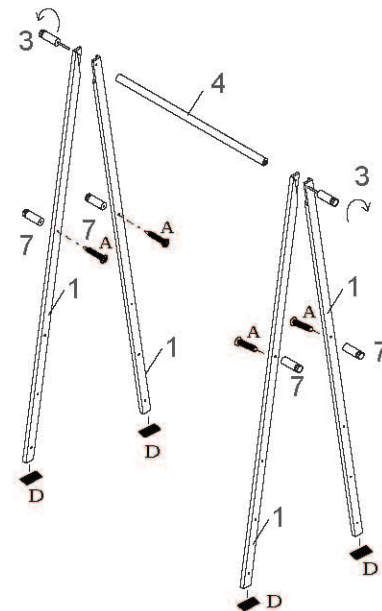

① 如图把部件8(长)/7(短)连接杆分别套进布兜边耳孔里。

② 如图用部件5，把部件1. 2. 3. 4. 6连接在一起。

③ 如图先将部件9(拉档)套在步骤1的短连接杆上(布兜的两边)，再将组装好的布兜用螺丝A与步骤2固定在一起。最后把C(脚垫)贴上。

林氏木业

安装示意图

产品名称 LS706P4-A 大号布兜衣帽架

产品规格 820*482*1468

安装工具

安装人员

部件表

编号	名称	规格	数量	材质
1	侧脚	1490*32*15	4	竹
2	连接杆	650*φ20	4	竹
3	挂枝	70*φ25	2	竹
4	挂杆	650*φ25	1	竹
5	层板条	620*20*15	6	竹
6	纵档	455*25*15	2	竹
7	装饰柱	70*φ25	4	竹
8	布兜		1	布

五金表

编号	名称	图示	数量	材质
A	内六角过山丝		20	镀彩
B	内六角过山丝		4	白彩
C	内六角扳手		1	镀镍
D	长方形脚垫		4	EVR

当心夹手

安装时请勿将手伸入缝中，以防夹手。

温馨提示：

步骤中，拉开或安装过程中卡住时，请勿使用蛮力拉开，以免造成产品损坏。

※ 亲 请您在安装时注意每个五金不要一次性旋紧，需等所有的五金组装到位再固定旋紧。

安装步骤

① 如图把部件2连接杆分别套进布兜边耳孔里。

② 如图用把部件1如图摆放并卡好，用部件3穿过部件1的孔与部件4固定在一起。再把部件7用五金A固定好。最后把D（脚垫）贴上。

③ 如图将部件1与连接杆2用五金A固定好。

④ 如图将先用4根部件5与部件6用五金A固定好。最后如图用五金B从部件1孔穿过把部件5/6固定好。组装完成。

林氏木业

安装示意图

产品名称 LS706P5-A特大号布兜衣帽架

产品规格 970*482*1468

安装工具

安装人员