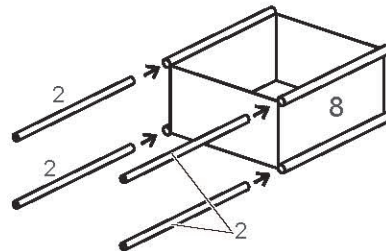

① 如图把部件8(长)/7(短)连接杆分别套进布兜边耳孔里。

② 如图用部件5，把部件1. 2. 3. 4. 6连接在一起。

③ 如图先将部件9(拉档)套在步骤1的短连接杆上(布兜的两边)，再将组装好的布兜用螺丝A与步骤2固定在一起。最后把C(脚垫)贴上。

林氏木业

安装示意图

产品名称 LS706P4-A 大号布兜衣帽架

产品规格 820*482*1468

安装工具

安装人员

部件表

编号	名称	规格	数量	材质
1	侧脚	1490*32*15	4	竹
2	连接杆	650*φ20	4	竹
3	挂枝	70*φ25	2	竹
4	挂杆	650*φ25	1	竹
5	层板条	620*20*15	6	竹
6	纵档	455*25*15	2	竹
7	装饰柱	70*φ25	4	竹
8	布兜		1	布

五金表

编号	名称	图示	数量	材质
A	内六角过山丝		20	镀彩
B	内六角过山丝		4	白彩
C	内六角扳手		1	镀镍
D	长方形脚垫		4	EVR

当心夹手

安装时请勿将手伸入缝中，以防夹手。

温馨提示：

步骤中，拉开或安装过程中卡住时，请勿使用蛮力拉开，以免造成产品损坏。

※ 亲 请您在安装时注意每个五金不要一次性旋紧，需等所有的五金组装到位再固定旋紧。

安装步骤

① 如图把部件2连接杆分别套进布兜边耳孔里。

② 如图用把部件1如图摆放并卡好，用部件3穿过部件1的孔与部件4固定在一起。再把部件7用五金A固定好。最后把D（脚垫）贴上。

③ 如图将部件1与连接杆2用五金A固定好。

④ 如图将先用4根部件5与部件6用五金A固定好。最后如图用五金B从部件1孔穿过把部件5/6固定好。组装完成。

林氏木业

安装示意图

产品名称 LS706P5-A特大号布兜衣帽架

产品规格 970*482*1468

安装工具

安装人员