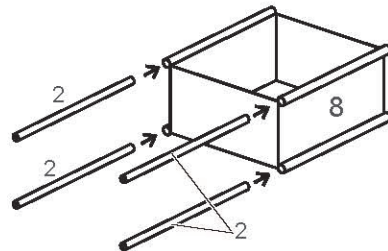

部件表

编号	名称	规格	数量	材质
1	侧脚	1490*32*15	4	竹
2	连接杆	800*φ20	4	竹
3	挂枝	70*φ25	2	竹
4	挂杆	800*φ25	1	竹
5	层板条	770*20*15	6	竹
6	纵档	455*25*15	2	竹
7	装饰柱	70*φ25	4	竹
8	布兜		1	布

五金表

编号	名称	图示	数量	材质
A	内六角过山丝		20	镀彩
B	内六角过山丝		4	白彩
C	内六角扳手		1	镀镍
D	长方形脚垫		4	EVR

当心夹手

安装时请勿将手伸入缝中，以防夹手。

温馨提示：

步骤中，拉开或安装过程中卡住时，请勿使用蛮力拉开，以免造成产品损坏。

※ 亲 请您在安装时注意每个五金不要一次性旋紧，需等所有的五金组装到位再固定旋紧。

安装步骤

① 如图把部件2连接杆分别套进布兜边耳孔里。

② 如图用把部件1如图摆放并卡好，用部件3穿过部件1的孔与部件4固定在一起。再把部件7用五金A固定好。最后把D（脚垫）贴上。