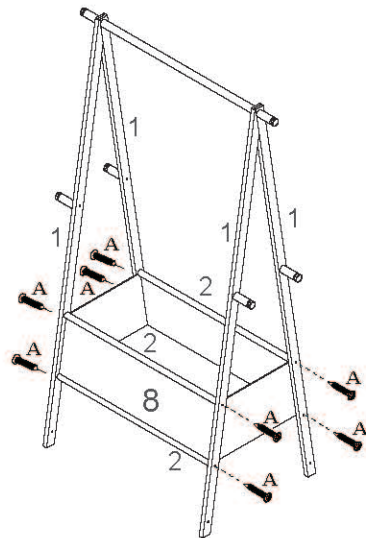

安装人员

部件表

编号	名称	规格	数量	材质
1	侧脚	1490*32*15	4	竹
2	连接杆	650*φ20	4	竹
3	挂枝	70*φ25	2	竹
4	挂杆	650*φ25	1	竹
5	层板条	620*20*15	6	竹
6	纵档	455*25*15	2	竹
7	装饰柱	70*φ25	4	竹
8	布兜		1	布

五金表

编号	名称	图示	数量	材质
A	内六角过山丝		20	镀彩
B	内六角过山丝		4	白彩
C	内六角扳手		1	镀镍
D	长方形脚垫		4	EVR

部件表

编号	名称	规格	数量	材质
1	侧脚	1490*32*15	4	竹
2	连接杆	800*φ20	4	竹
3	挂枝	70*φ25	2	竹
4	挂杆	800*φ25	1	竹
5	层板条	770*20*15	6	竹
6	纵档	455*25*15	2	竹
7	装饰柱	70*φ25	4	竹
8	布兜		1	布

五金表

编号	名称	图示	数量	材质
A	内六角过山丝		20	镀彩
B	内六角过山丝		4	白彩
C	内六角扳手		1	镀镍
D	长方形脚垫		4	EVR

当心夹手

安装时请勿将手伸入缝中，以防夹手。

温馨提示：

步骤中，拉开或安装过程中卡住时，请勿使用蛮力拉开，以免造成产品损坏。

※ 亲 请您在安装时注意每个五金不要一次性旋紧，需等所有的五金组装到位再固定旋紧。

安装步骤

① 如图把部件2连接杆分别套进布兜边耳孔里。

② 如图用把部件1如图摆放并卡好，用部件3穿过部件1的孔与部件4固定在一起。再把部件7用五金A固定好。最后把D（脚垫）贴上。

③ 如图将部件1与连接杆2用五金A固定好。

④ 如图将先用4根部件5与部件6用五金A固定好。最后如图用五金B从部件1孔穿过把部件5/6固定好。组装完成。