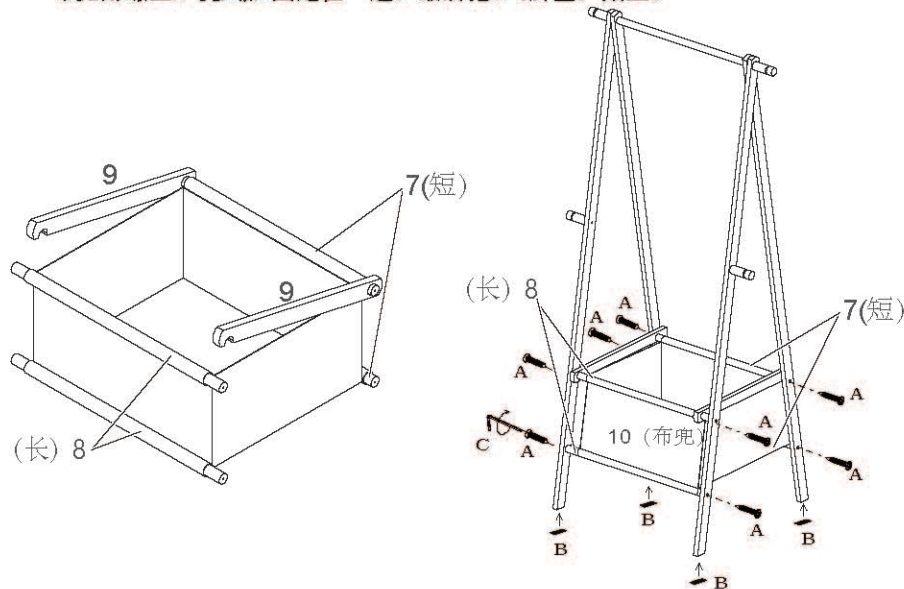

林氏木业

安装示意图

产品名称 LS706P3-A 布兜衣帽架

产品规格 670*510*1457

安装工具

安装人员

部件表

编号	名称	规格	数量	材质
1	左前脚	1480*32*85	1	竹
2	左支撑脚	1480*32*15	1	竹
3	右前脚	1480*32*85	1	竹
4	右支撑脚	1480*32*15	1	竹
5	挂枝	70*Φ25	2	竹
6	挂杆	470*Φ25	1	竹
7	短连接杆	470*Φ20	2	竹
8	长连接杆	500*Φ20	2	竹
9	拉档	400*32*15	2	竹
10	布兜		1	布

五金表

编号	名称	图示	数量	材质
A	内六角过山丝	M6*40	8	镀彩
B	内六角扳手	4#	1	镀镍
C	长方形脚垫		4	EVR

当心夹手

安装时请勿将手伸入缝中，以防夹手。

温馨提示：

步骤中，拉开或安装过程中卡住时，请勿使用蛮力拉开，以免造成产品损坏。

※ 亲 请您在安装时注意每个五金不要一次性旋紧，需等所有的五金组装到位再固定旋紧。

安装步骤

① 如图把部件8(长)/7(短)连接杆分别套进布兜边耳孔里。

② 如图用部件5，把部件1. 2. 3. 4. 6连接在一起。

③ 如图先将部件9(拉档)套在步骤1的短连接杆上(布兜的两边)，再将组装好的布兜用螺丝A与步骤2固定在一起。最后把C(脚垫)贴上。

林氏木业

安装示意图

产品名称 LS706P4-A 大号布兜衣帽架

产品规格 820*482*1468

安装工具

安装人员

部件表

编号	名称	规格	数量	材质
1	侧脚	1490*32*15	4	竹
2	连接杆	650*φ20	4	竹
3	挂枝	70*φ25	2	竹
4	挂杆	650*φ25	1	竹
5	层板条	620*20*15	6	竹
6	纵档	455*25*15	2	竹
7	装饰柱	70*φ25	4	竹
8	布兜		1	布

五金表

编号	名称	图示	数量	材质
A	内六角过山丝		20	镀彩
B	内六角过山丝		4	白彩
C	内六角扳手		1	镀镍
D	长方形脚垫		4	EVR