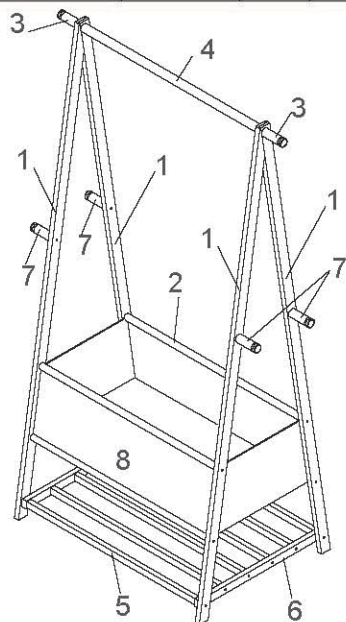

安装人员

部件表

编号	名称	规格	数量	材质
1	侧脚	1490*32*15	4	竹
2	连接杆	650*φ20	4	竹
3	挂枝	70*φ25	2	竹
4	挂杆	650*φ25	1	竹
5	层板条	620*20*15	6	竹
6	纵档	455*25*15	2	竹
7	装饰柱	70*φ25	4	竹
8	布兜		1	布

五金表

编号	名称	图示	数量	材质
A	内六角过山丝		20	镀彩
B	内六角过山丝		4	白彩
C	内六角扳手		1	镀镍
D	长方形脚垫		4	EVR

③ 如图将部件1与连接杆2用五金A固定好。

④ 如图将先用4根部件5与部件6用五金A固定好。最后如图用五金B从部件1孔穿过把部件5/6固定好。组装完成。

林氏木业

安装示意图

产品名称 LS706P5-A特大号布兜衣帽架

产品规格 970*482*1468

安装工具

安装人员

部件表

编号	名称	规格	数量	材质
1	侧脚	1490*32*15	4	竹
2	连接杆	800*φ20	4	竹
3	挂枝	70*φ25	2	竹
4	挂杆	800*φ25	1	竹
5	层板条	770*20*15	6	竹
6	纵档	455*25*15	2	竹
7	装饰柱	70*φ25	4	竹
8	布兜		1	布

五金表

编号	名称	图示	数量	材质
A	内六角过山丝		20	镀彩
B	内六角过山丝		4	白彩
C	内六角扳手		1	镀镍
D	长方形脚垫		4	EVR