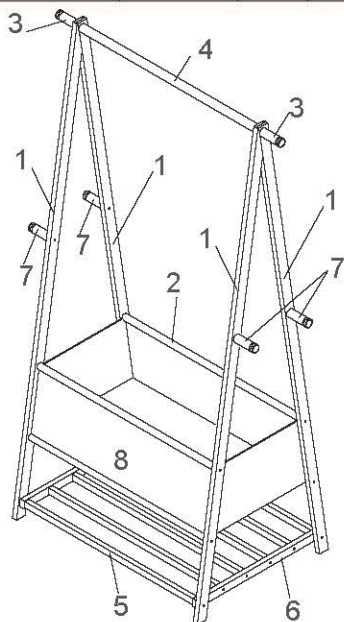

① 如图把部件8(长)/7(短)连接杆分别套进布兜边耳孔里。

② 如图用部件5，把部件1. 2. 3. 4. 6连接在一起。

③ 如图先将部件9(拉档)套在步骤1的短连接杆上(布兜的两边)，再将组装好的布兜用螺丝A与步骤2固定在一起。最后把C(脚垫)贴上。

林氏木业

安装示意图

产品名称 LS706P4-A 大号布兜衣帽架

产品规格 820*482*1468

安装工具

安装人员

部件表

编号	名称	规格	数量	材质
1	侧脚	1490*32*15	4	竹
2	连接杆	650*φ20	4	竹
3	挂枝	70*φ25	2	竹
4	挂杆	650*φ25	1	竹
5	层板条	620*20*15	6	竹
6	纵档	455*25*15	2	竹
7	装饰柱	70*φ25	4	竹
8	布兜		1	布

五金表

编号	名称	图示	数量	材质
A	内六角过山丝		20	镀彩
B	内六角过山丝		4	白彩
C	内六角扳手		1	镀镍
D	长方形脚垫		4	EVR

③ 如图将部件1与连接杆2用五金A固定好。

④ 如图将先用4根部件5与部件6用五金A固定好。最后如图用五金B从部件1孔穿过把部件5/6固定好。组装完成。

林氏木业

安装示意图

产品名称 LS706P5-A特大号布兜衣帽架

产品规格 970*482*1468

安装工具

安装人员

部件表

编号	名称	规格	数量	材质
1	侧脚	1490*32*15	4	竹
2	连接杆	800*φ20	4	竹
3	挂枝	70*φ25	2	竹
4	挂杆	800*φ25	1	竹
5	层板条	770*20*15	6	竹
6	纵档	455*25*15	2	竹
7	装饰柱	70*φ25	4	竹
8	布兜		1	布

五金表

编号	名称	图示	数量	材质
A	内六角过山丝		20	镀彩
B	内六角过山丝		4	白彩
C	内六角扳手		1	镀镍
D	长方形脚垫		4	EVR