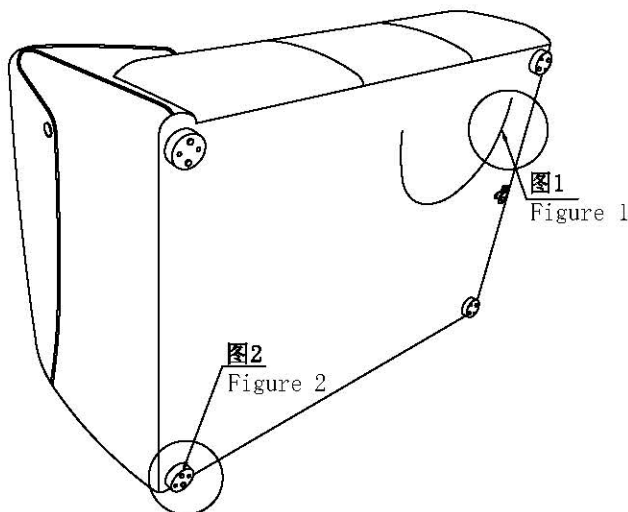

客户安装前须知:

Customers need to know before installation:
此安装图为“左双人+右双人+脚踏”的位置关系。
This installation picture is "Loveseat(L) + Loveseat(R) + Pedal"

2-1

产品名称 Model NO.	沙发
产品型号 Product model	BS060-C
产品组合 Product portfolio	①左双人+右双人+脚踏 Loveseat(L) + Loveseat(R) + Pedal
	②左双人+右双人 Loveseat(L) + Loveseat(R)
尺寸规格 Specification	① (2800*1750*855)mm
	② (2800*1000*855)mm

制图 Draw C20

左双人 Loveseat(L)

STEP 1:

右双人 Loveseat(R)

STEP 1:

配件表 Accessories list

编号 NO.	名称 Name	图示 Icon	数量 QTY	左双人 Loveseat(L)	右双人 Loveseat(R)	脚踏 Pedal
A	说明书(含安装图) Mounting Instruction (with drawing)		1	1	0	0
B	φ70*30mm黑色橡胶木脚 φ70*30mm black rubber wood foot		12	4	4	4
C	M4*40自攻螺丝 M4*40 self tapping screw		24	8	8	8
D	4分黑色双勾么术布条100cm 4 points black double hook cloth strip 100cm		2	1	1	0
E						