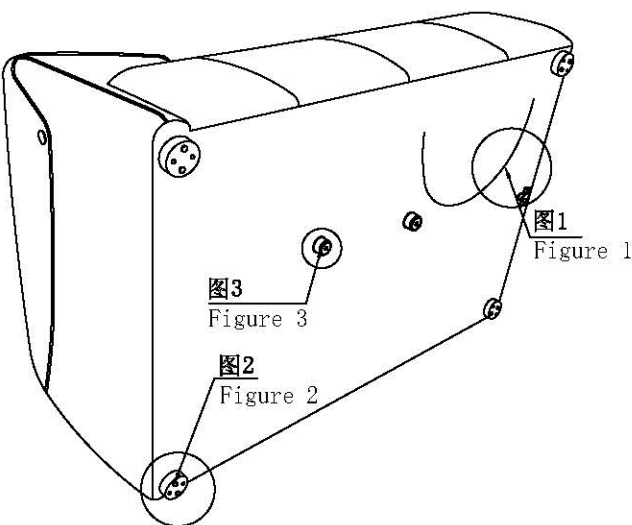

大右三人 Big 3seat(R)

STEP 1: