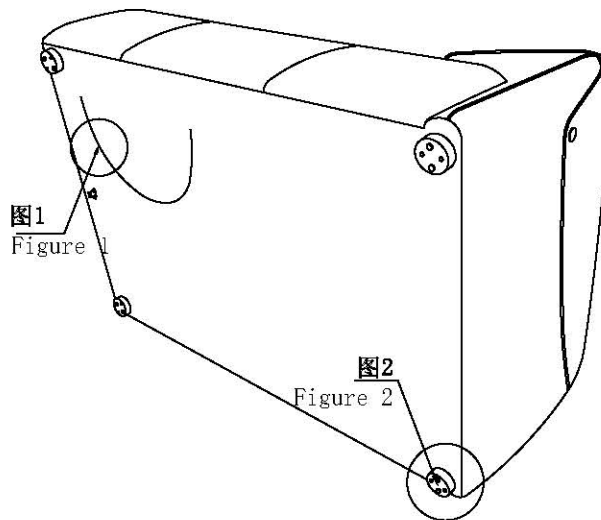

左双人 Loveseat(L)

STEP 1: