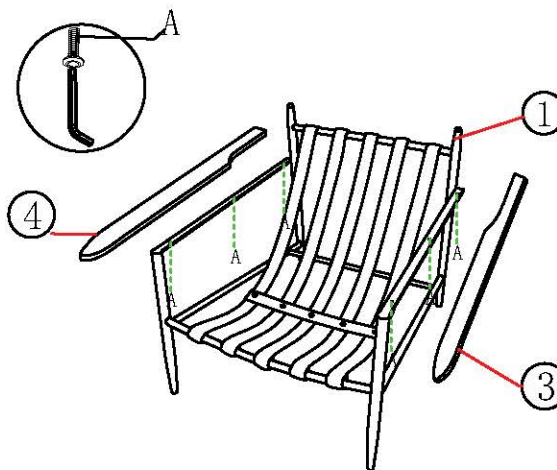

LINSY 林氏家居

安装示意图/Assembly Instruction

安装人数
Installer

安装工具 Tool

客户安装前须知:
Customers need to know
before installation:

1-1

产品名称 Model NO. 单人休闲椅 Single leisure chair

产品型号 Product Model TDY214-A

产品组合
Product portfolio

(750*930*850)mm

规格尺寸
Specification

STEP 1:

配件表/Accessories list

编号NO.	名称 Name	图示 Icon	数量 QTY
A	内六角螺丝M6*16 Hex screws		6
B	说明书(含安装图) Mounting Instruction (With drawing)		1

产品
部件
明细
Product
parts
details

编号 No.	名称 Name	规格 Specifications	数量 Quantity	材质 Material
①	椅架 chair rack	710*900*740	1	铁+人造皮 Iron+Artificial leather
②	坐包 cushion	660*690*690	1	布料+海绵 Cloth+Sponge
③	左扶手 Left armrest	890*80*25	1	橡胶木 Rubber wood
④	右扶手 Right armrest	890*80*25	1	橡胶木 Rubber wood