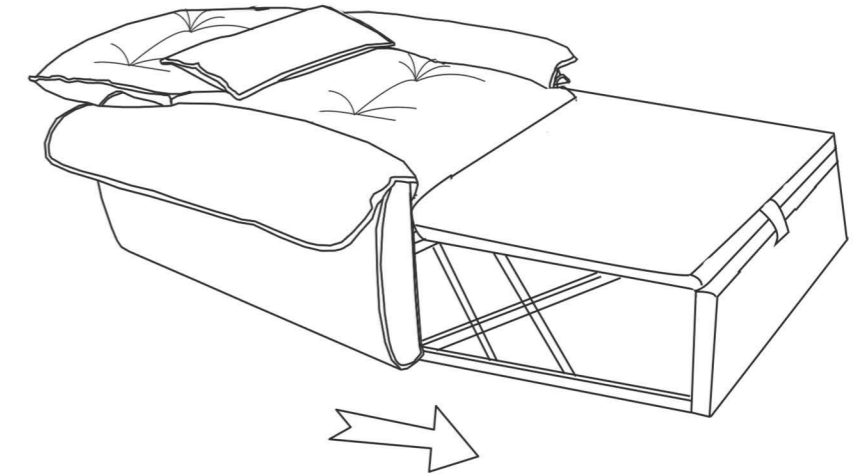

LINSY 林氏家居

安装示意图/Assembly Instruction

产品名称 Model NO.	G064-A
产品规格 Specification	1.25m沙发床
尺寸组合 Combined size	1250*970~1330~2020*460~970 mm

配件表/Accessories list				部件表/Parts List				
编号 NO.	名称 Name	图示 Icon	数量 QTY	编号 NO.	名称 Name	规格 Specification	数量 QTY	材质 material
	说明书(含安装图) Mounting Instruction (with drawing)		1	①	沙发 Sofa	1250*970~1330~2020 *460~970 mm	1	铁架+夹板+海绵+布料 mechanism+ plywood + sponge + Fabric
				②	靠包 cushion	960*530*190	1	布料+公仔棉 Fabric+ Fiber

STEP 1:

STEP 2:

STEP 3:

安装示意图/Assembly Instruction

产品名称 Model NO.	G064-A
产品规格 Specification	1.55m 沙发床
尺寸组合 Combined size	1550*970~1330~2020*460~970 mm

配件表/Accessories list			部件表/Parts List					
编号 NO.	名称 Name	图示 Icon	数量 QTY	编号 NO.	名称 Name	规格 Specification	数量 QTY	材质 material
	说明书(含安装图) Mounting Instruction (with drawing)		1	①	沙发 Sofa	1550*970~1330~2020 *460~970 mm	1	织里+海绵+海绵+木料 mesh+foam+foam+plywood + fabric + Fabric
				②	靠包 cushion	670*530*190	2	布套+公仔棉 Fabric+ Fiber