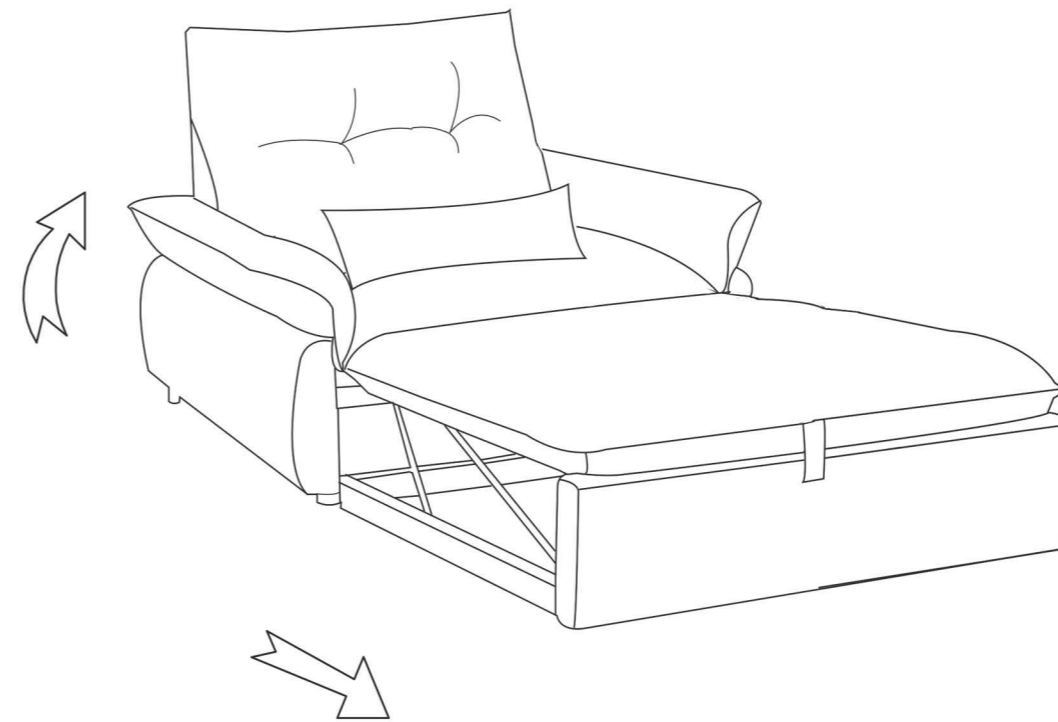

LINSY 林氏家居

安装示意图/Assembly Instruction

产品名称 Model NO.	G064-A
产品规格 Specification	1.25m沙发床
尺寸组合 Combined size	1250*970~1330~2020*460~970 mm

配件表/Accessories list				部件表/Parts List				
编号 NO.	名称 Name	图示 Icon	数量 QTY	编号 NO.	名称 Name	规格 Specification	数量 QTY	材质 material
	说明书(含安装图) Mounting Instruction (with drawing)		1	①	沙发 Sofa	1250*970~1330~2020 *460~970 mm	1	铁架+夹板+海绵+布料 mechanism+ plywood + sponge + Fabric
				②	靠包 cushion	960*530*190	1	布料+公仔棉 Fabric+ Fiber

STEP 1:

STEP 2:

STEP 3:

安装示意图/Assembly Instruction

产品名称 Model NO.	G064-A
产品规格 Specification	1.55m 沙发床
尺寸组合 Combined size	1550*970~1330~2020*460~970 mm

配件表/Accessories list			部件表/Parts List					
编号 NO.	名称 Name	图示 Icon	数量 QTY	编号 NO.	名称 Name	规格 Specification	数量 QTY	材质 material
	说明书(含安装图) Mounting Instruction (with drawing)		1	①	沙发 Sofa	1550*970~1330~2020 *460~970 mm	1	织里+海绵+海绵+木料 mesh+foam+foam+plywood + fabric + Fabric
				②	靠包 cushion	670*530*190	2	布套+公仔棉 Fabric+ Fiber