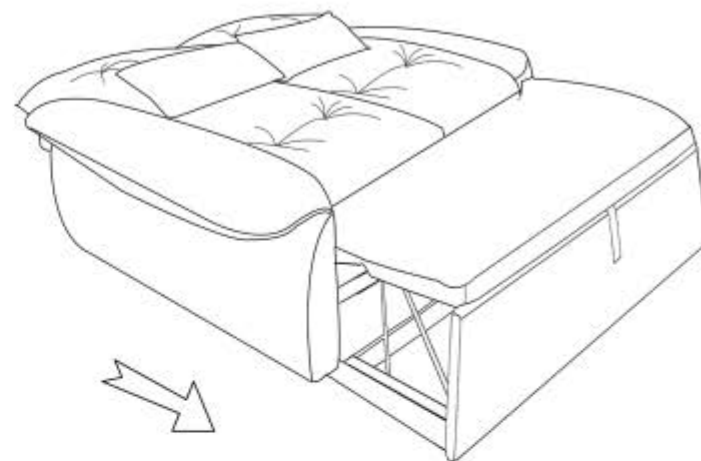

安装示意图/Assembly Instruction

产品名称 Model NO.	G064-A
产品规格 Specification	1.55m 沙发床
尺寸组合 Combined size	1550*970~1330~2020*460~970 mm

配件表/Accessories list			部件表/Parts List					
编号 NO.	名称 Name	图示 Icon	数量 QTY	编号 NO.	名称 Name	规格 Specification	数量 QTY	材质 material
	说明书(含安装图) Mounting Instruction (with drawing)		1	①	沙发 Sofa	1550*970~1330~2020 *460~970 mm	1	织里+海绵+海绵+木料 mesh+foam+foam+plywood + fabric + Fabric
				②	靠包 cushion	670*530*190	2	布套+公仔棉 Fabric+ Fiber

STEP 1:

STEP 2:

STEP 3: