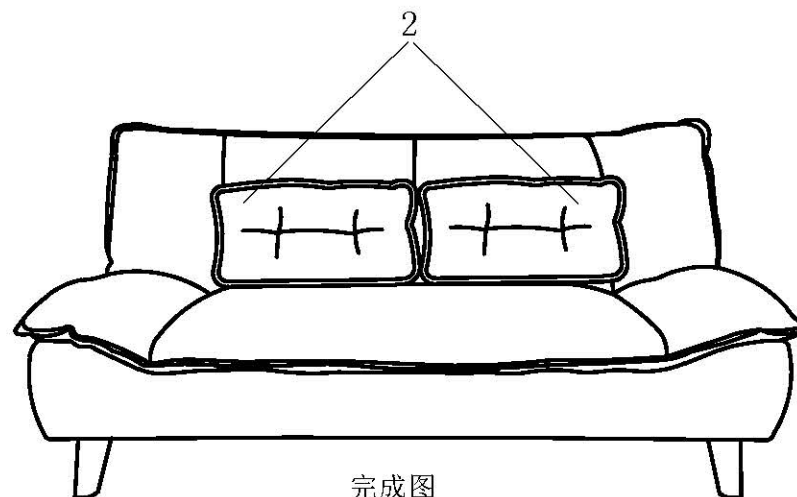

# LINSY 林氏家居

1-1

沙发脚对准沙发螺杆孔，把螺杆用扳手顺时针拧紧沙发脚。  
Align the sofa foot with the screw hole of the sofa, and tighten the screw clockwise with a wrench.

安装人数  
Installer

## 安装示意图/Assembly Instruction

产品名称 Model NO.	BS124-A				
产品规格 Specification	沙发床 Sofa bed				
尺寸组合 Combined size	1820*930*890mm				
部件明细 成品 Product Parts Details	编号 NO.	名称 Name	规格 Specification	数量 QTY	材质 Material
	1	沙发床 Sofa bed	1820*930*890mm	1	松木+夹板+海绵+仿棉麻 Solidwood+Plywood +Sponge+Imitation cotton linen
制图 Draw					

配件表 Accessories list				部件表 Parts List			
编号 NO.	名称 Name	图示 Picture	数量 QTY	编号 NO.	名称 Name	图示 Picture	数量 QTY
A	说明书(含安装图) Mounting Instruction (with drawing)		1	1	座架 seat frame		1
B	15cm斜木脚 15cm diagonal wooden foot		4				
C	M8*60六角螺杆 (M8*60mm) hexagon bolt		4				
D	M8*17 垫片 M8*17 pad		4	2	靠包 Backrest pillow		2
E	5厘内六角扳手 5mm internal hexagonal wrench		1				
F	可调节脚 Adjustable feet		1				

## 安装示意图/Assembly Instruction

产品名称 Model NO.	BS124-B				
产品规格 Specification	沙发床 Sofa bed				
尺寸组合 Combined size	1820*930*890mm				
部件明细 成品 Product Parts Details	编号 NO.	名称 Name	规格 Specification	数量 QTY	材质 Material
	1	沙发床 Sofa bed	1820*930*890mm	1	松木+夹板+海绵+猫爪布 Solidwood+Plywood +Sponge+Cat claw cloth
制图 Draw					