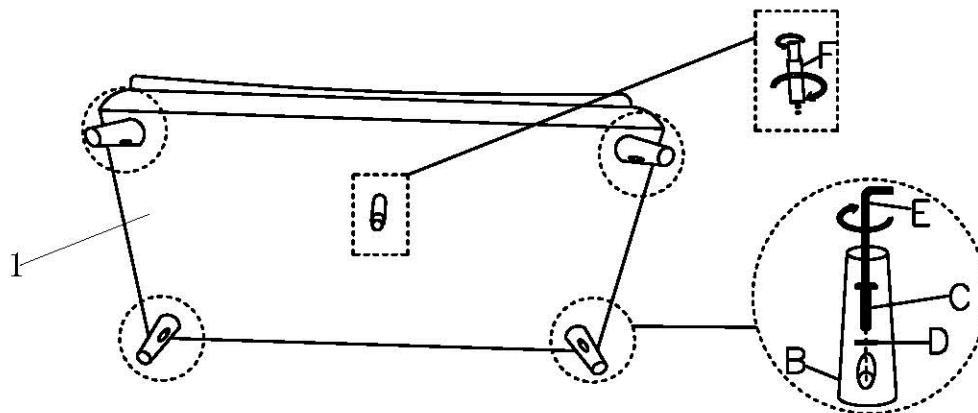

LINSY 林氏家居

1-1

沙发脚对准沙发螺杆孔，把螺杆用扳手顺时针拧紧沙发脚。
Align the sofa foot with the screw hole of the sofa, and tighten the screw clockwise with a wrench.

安装人数
Installer

安装示意图/Assembly Instruction

产品名称 Model NO.	BS124-B				
产品规格 Specification	沙发床 Sofa bed				
尺寸组合 Combined size	1820*930*890mm				
部件明细 成品 Product Parts Details	编号 NO.	名称 Name	规格 Specification	数量 QTY	材质 Material
	1	沙发床 Sofa bed	1820*930*890mm	1	松木+夹板+海绵+猫爪布 Solidwood+Plywood +Sponge+Cat claw cloth
制图 Draw					

配件表 Accessories list				部件表 Parts List			
编号 NO.	名称 Name	图示 Picture	数量 QTY	编号 NO.	名称 Name	图示 Picture	数量 QTY
A	说明书(含安装图) Mounting Instruction (with drawing)		1	1	座架 seat frame		1
B	15cm斜木脚 15cm diagonal wooden foot		4				
C	M8*60六角螺杆 (M8*60mm) hexagon bolt		4				
D	M8*17 垫片 M8*17 pad		4	2	靠包 Backrest pillow		2
E	5厘内六角扳手 5mm internal hexagonal wrench		1				
F	可调节脚 Adjustable feet		1				

完成图
Completion diagram