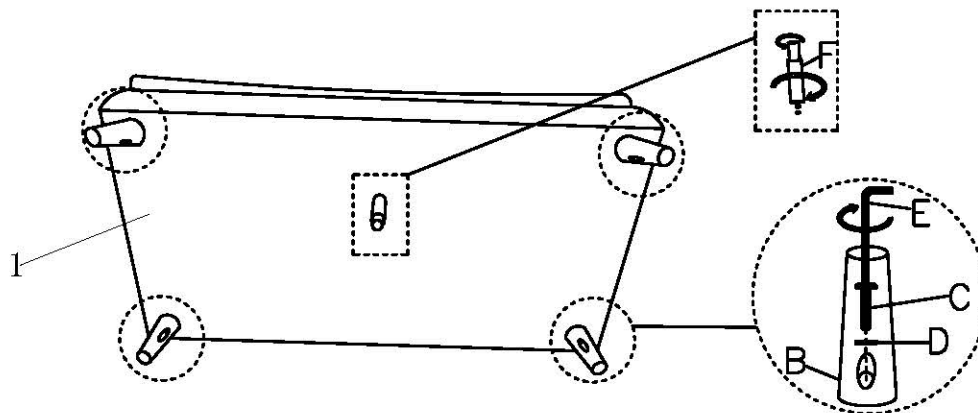

# LINSY 林氏家居

1-1

沙发脚对准沙发螺杆孔，把螺杆用扳手顺时针拧紧沙发脚。  
Align the sofa foot with the screw hole of the sofa, and tighten the screw clockwise with a wrench.

安装人数  
Installer

## 安装示意图/Assembly Instruction

产品名称 Model NO.	BS124-A				
产品规格 Specification	沙发床 Sofa bed				
尺寸组合 Combined size	1820*930*890mm				
部件明细 成品 Product Parts Details	编号 NO.	名称 Name	规格 Specification	数量 QTY	材质 Material
	1	沙发床 Sofa bed	1820*930*890mm	1	松木+夹板+海绵+仿棉麻 Solidwood+Plywood +Sponge+Imitation cotton linen
制图 Draw					

配件表 Accessories list				部件表 Parts List			
编号 NO.	名称 Name	图示 Picture	数量 QTY	编号 NO.	名称 Name	图示 Picture	数量 QTY
A	说明书(含安装图) Mounting Instruction (with drawing)		1	1	座架 seat frame		1
B	15cm斜木脚 15cm diagonal wooden foot		4				
C	M8*60六角螺杆 (M8*60mm) hexagon bolt		4				
D	M8*17 垫片 M8*17 pad		4	2	靠包 Backrest pillow		2
E	5厘内六角扳手 5mm internal hexagonal wrench		1				
F	可调节脚 Adjustable feet		1				

## 安装示意图/Assembly Instruction

产品名称 Model NO.	BS124-B				
产品规格 Specification	沙发床 Sofa bed				
尺寸组合 Combined size	1820*930*890mm				
部件明细 成品 Product Parts Details	编号 NO.	名称 Name	规格 Specification	数量 QTY	材质 Material
	1	沙发床 Sofa bed	1820*930*890mm	1	松木+夹板+海绵+猫爪布 Solidwood+Plywood +Sponge+Cat claw cloth
制图 Draw					