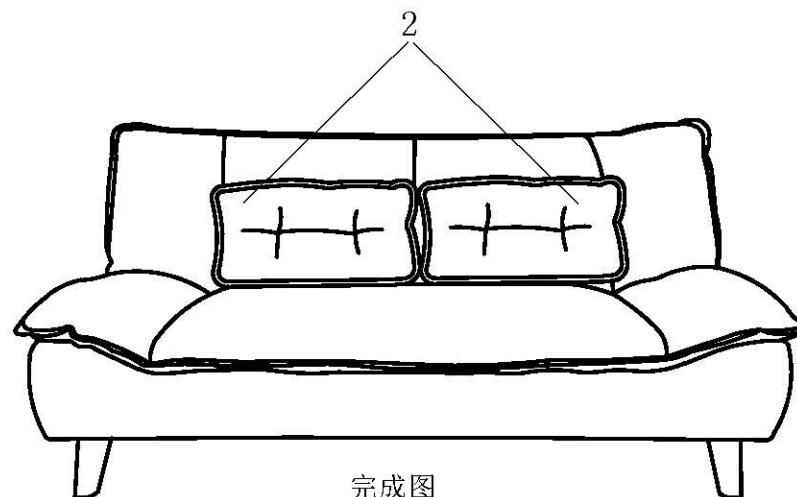

LINSY 林氏家居

1-1

沙发脚对准沙发螺杆孔，把螺杆用扳手顺时针拧紧沙发脚。
Align the sofa foot with the screw hole of the sofa, and tighten the screw clockwise with a wrench.

安装人数
Installer

安装示意图/Assembly Instruction

产品名称 Model NO.	BS124-B				
产品规格 Specification	沙发床 Sofa bed				
尺寸组合 Combined size	1820*930*890mm				
部件明细 成品 Product Parts Details	编号 NO.	名称 Name	规格 Specification	数量 QTY	材质 Material
	1	沙发床 Sofa bed	1820*930*890mm	1	松木+夹板+海绵+猫爪布 Solidwood+Plywood +Sponge+Cat claw cloth
制图 Draw					

配件表 Accessories list				部件表 Parts List			
编号 NO.	名称 Name	图示 Picture	数量 QTY	编号 NO.	名称 Name	图示 Picture	数量 QTY
A	说明书(含安装图) Mounting Instruction (with drawing)		1	1	座架 seat frame		1
B	15cm斜木脚 15cm diagonal wooden foot		4				
C	M8*60六角螺杆 (M8*60mm) hexagon bolt		4				
D	M8*17 垫片 M8*17 pad		4	2	靠包 Backrest pillow		2
E	5厘内六角扳手 5mm internal hexagonal wrench		1				
F	可调节脚 Adjustable feet		1				

完成图
Completion diagram